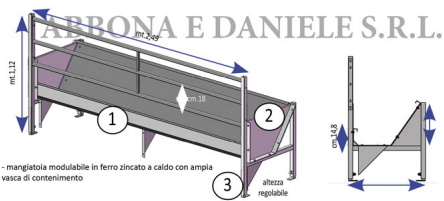

SUPPORTO FINALE PER MANGIATOIA CS SA10461 1 PZ.

Mangiatoia CS per ovi-caprini

COD. ARTICOLO	Fig.	Descrizione
SA10461	1	Mangiatoia 1 pt.
SA10409	2	Testata la coppia 2 pt.
SA10464	3	Supporto finale 1 pt.

SUPPORTO FINALE PER MANGIATOIA CS SA10461 1 PZ.

Valutazione: Nessuna valutazione

Prezzo

[Fai una domanda su questo prodotto](#)

Descrizione Supporto finale per mangiatoia SA10461