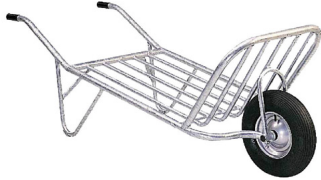

## CARRIOLA FIENO 1 RUOTA lungh pianale 0,9 mt x largh 0,85

CARRIOLA FIENO 1 RUOTA lungh pianale 0,9 mt x largh 0,85

Valutazione: Nessuna valutazione

**Prezzo**

[Fai una domanda su questo prodotto](#)

Descrizione - Carriolone zincato con 1 ruota. - Ruota pneumatica portata 200 kg. - Dimensioni: Lunghezza totale 2,00 mt. Lunghezza base di carico 0,90 mt. Larghezza 0,70 mt.