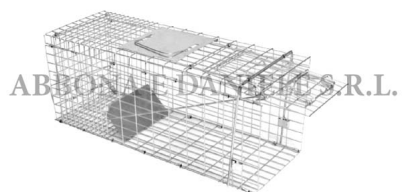

Gabbia per selvaggina: GABBIA mod. NUTRIE 66 X 23 X 24 cm.

---

## GABBIA mod. NUTRIE 66 X 23 X 24 cm.

GABBIA mod. NUTRIE 66 X 23 X 24 cm.

Valutazione: Nessuna valutazione

**Prezzo**

[Fai una domanda su questo prodotto](#)