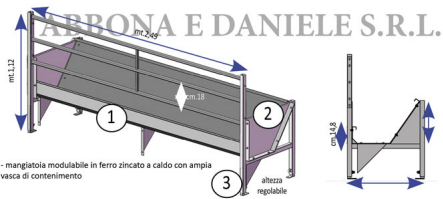

TESTATA LA COPPIA CS PER MANGIATOIA SA10461

Mangiatoia CS per ovi-caprini

COD. ARTICOLO	Fig.	Descrizione
SA10461	1	Mangiatoia 1 pt.
SA10409	2	Testata la coppia 2 pt.
SA10464	3	Supporto finale 1 pt.

TESTATA LA COPPIA CS PER MANGIATOIA SA10461

Valutazione: Nessuna valutazione

Prezzo

[Fai una domanda su questo prodotto](#)

Descrizione Testata la coppia per mangiatoia SA10461