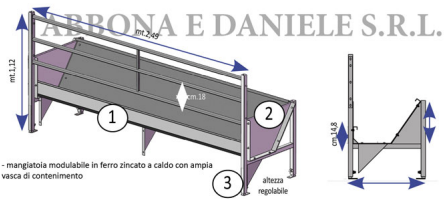

## TESTATA LA COPPIA CS PER MANGIATOIA SA10461

Mangiatoia CS per ovi-caprini

COD. ARTICOLO	Fig.	Descrizione
SA10461	1	Mangiatoia 1 pt.
SA10409	2	Testata la coppia 2 pt.
SA10464	3	Supporto finale 1 pt.

TESTATA LA COPPIA CS PER MANGIATOIA SA10461

Valutazione: Nessuna valutazione

**Prezzo**

[Fai una domanda su questo prodotto](#)

Descrizione Testata la coppia per mangiatoia SA10461