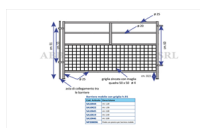

BARRIERA MOBILE CS CON GRIGLIA mt 1,5x0,91

Valutazione: Nessuna valutazione

Prezzo

[Fai una domanda su questo prodotto](#)

Descrizione Barriera mobile in ferro zincato a caldo con griglia inferiore molto utile per evitare il passaggio di agnelli e capretti. Altezza della barriera 90 cm. Lunghezza della barriera mt. 1,5