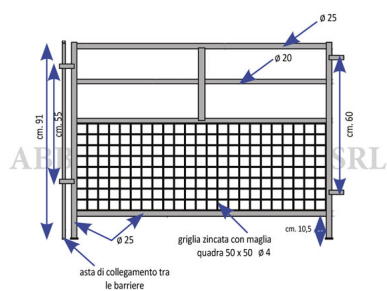

BARRIERA MOBILE CS CON GRIGLIA mt 1,5x0,91

Barriera mobile con griglia h.91

BARRIERA MOBILE CS CON GRIGLIA mt 1,5x0,91

Valutazione: Nessuna valutazione

Prezzo

[Fai una domanda su questo prodotto](#)

Descrizione Barriera mobile in ferro zincato a caldo con griglia inferiore molto utile per evitare il passaggio di agnelli e capretti. Altezza della barriera 90 cm. Lunghezza della barriera mt. 1,5