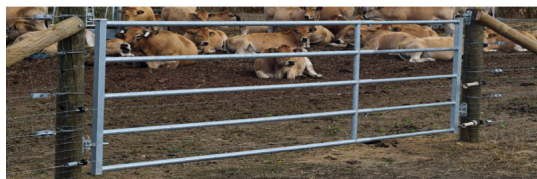

BARRIERA 5 TUBI PASCOLO 2 - 3 mt. con testata con chiavistello

BARRIERA 5 TUBI PASCOLO 2 - 3 mt. con testata con chiavistello

Valutazione: Nessuna valutazione

Prezzo

[Fai una domanda su questo prodotto](#)

Descrizione Barriera con 5 tubi modello pascolo. La barriera è completa di testata con chiavistello. Lunghezza estensibile da 2 a 3 mt.