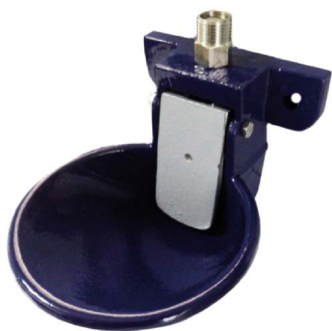

ABBEVERATOIO MEC PER OVINI E CAPRINI

ABBEVERATOIO MEC PER OVINI E CAPRINI

Valutazione: Nessuna valutazione

Prezzo

[Fai una domanda su questo prodotto](#)

Descrizione - in ghisa verniciata - ingresso dell'acqua con filetto esterno 1/2' superiore - fissazione a muro - ideale per ovini e caprini [Scheda tecnica](#)