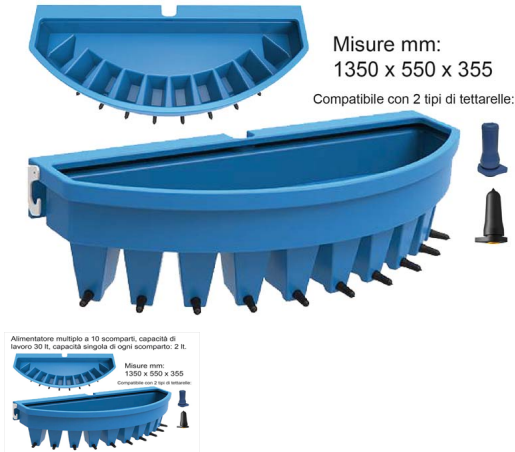

SECCHIO ALLATTAMENTO BOVINI JFC 10 TETTARELLA STARTER LT.30

Alimentatore multiplo a 10 scomparti, capacità di lavoro 30 lt, capacità singola di ogni scomparto: 2 lt.

SECCHIO ALLATTAMENTO BOVINI JFC 10 TETTARELLA STARTER LT.30

Valutazione: Nessuna valutazione

Prezzo

[Fai una domanda su questo prodotto](#)

Descrizione - Secchio allattamento multiplo: per vitelli ideale per soddisfare il bisogno di allattare dal vitello singolo a piu' vitelli contemporaneamente. I multi secchi hanno all'interno 4 - 6 - 10 scomparti in rapporto al modello scelto con una capacità di lt.2 per evitare che un vitello succhi piu' latte rispetto ad un'altro.- Sono dotati di una speciale tettarella che riproduce la forma del capezzolo della mamma ed all'interno ha un sistema di non ritorno del latte disponibile nella versione soft SA98654 ideale per i primi giorni di vita e nella versione SA98655 di durezza media senza valvola interna che favorisce la produzione di maggiore salivazione favorendo cosi una digestione ottimale. Tutti i secchi sono dotati di una staffa di sicurezza che permette una volta appeso il secchio al cancello o tubo divisorio del box, di evitare che i vitelli possano buttarlo a terra.