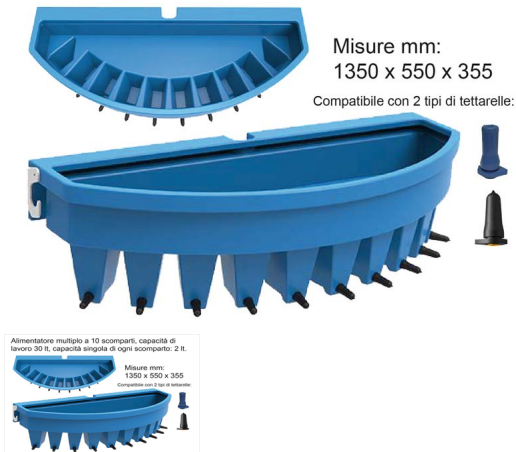

SECCHIO ALLATTAMENTO BOVINI JFC 10 TETTARELLA STARTER LT.30

Alimentatore multiplo a 10 scomparti, capacità di lavoro 30 lt, capacità singola di ogni scomparto: 2 lt.

SECCHIO ALLATTAMENTO BOVINI JFC 10 TETTARELLA STARTER LT.30

Valutazione: Nessuna valutazione

Prezzo

[Fai una domanda su questo prodotto](#)

Descrizione - Secchio allattamento multiplo: per vitelli ideale per soddisfare il bisogno di allattare dal vitello singolo a piu' vitelli contemporaneamente. I multi secchi hanno all'interno 4 - 6 - 10 scomparti in rapporto al modello scelto con una capacità di lt.2 per evitare che un vitello succhi piu' latte rispetto ad un'altro.- Sono dotati di una speciale tettarella che riproduce la forma del capezzolo della mamma ed all'interno ha un sistema di non ritorno del latte disponibile nella versione soft SA98654 ideale per i primi giorni di vita e nella versione SA98655 di durezza media senza valvola interna che favorisce la produzione di maggiore salivazione favorendo cosi una digestione ottimale. Tutti i secchi sono dotati di una staffa di sicurezza che permette una volta appeso il secchio al cancello o tubo divisorio del box, di evitare che i vitelli possano buttarlo a terra.