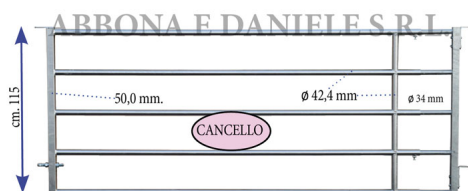

## BARRIERA 5 TUBI PASCOLO 3 - 4 mt. con testata senza chiavistello

BARRIERA 5 TUBI PASCOLO 3 - 4 mt. con testata senza chiavistello

Valutazione: Nessuna valutazione

**Prezzo**

[Fai una domanda su questo prodotto](#)

Descrizione Barriera con 5 tubi modello pascolo. La barriera è completa di testata senza chiavistello con testata std. Lunghezza estensibile da 3 a 4 mt.