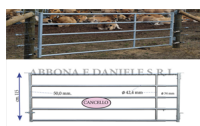

## BARRIERA 5 TUBI PASCOLO 3 - 4 mt. con testata senza chiavistello

BARRIERA 5 TUBI PASCOLO 3 - 4 mt. con testata senza chiavistello

Valutazione: Nessuna valutazione

**Prezzo**

[Fai una domanda su questo prodotto](#)

Descrizione Barriera con 5 tubi modello pascolo. La barriera è completa di testata senza chiavistello con testata std. Lunghezza estensibile da 3 a 4 mt.