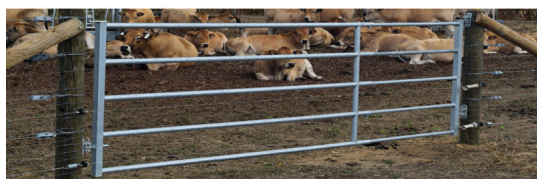

BARRIERA 5 TUBI PASCOLO 4 - 5 mt. con testata con chiavistello

BARRIERA 5 TUBI PASCOLO 4 - 5 mt. con testata con chiavistello

Valutazione: Nessuna valutazione

Prezzo

[Fai una domanda su questo prodotto](#)

Descrizione Barriera con 5 tubi modello pascolo. La barriera è completa di testata con chiavistello. Lunghezza estensibile da 4 a 5 mt.