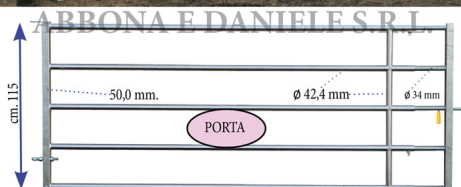

BARRIERA 5 TUBI PASCOLO 4 - 5 mt. con testata con chiavistello

BARRIERA 5 TUBI PASCOLO 4 - 5 mt. con testata con chiavistello

Valutazione: Nessuna valutazione

Prezzo

[Fai una domanda su questo prodotto](#)

Descrizione Barriera con 5 tubi modello pascolo. La barriera è completa di testata con chiavistello. Lunghezza estensibile da 4 a 5 mt.