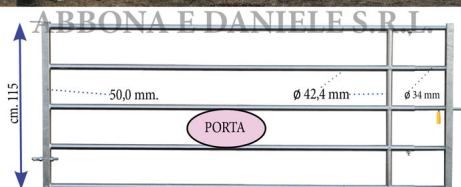

BARRIERA 5 TUBI PASCOLO 5 - 6 mt. con testata con chiavistello

BARRIERA 5 TUBI PASCOLO 5 - 6 mt. con testata con chiavistello

Valutazione: Nessuna valutazione

Prezzo

[Fai una domanda su questo prodotto](#)

Descrizione Barriera con 5 tubi modello pascolo. La barriera è completa di testata con chiavistello. Lunghezza estensibile da 5 a 6 mt.