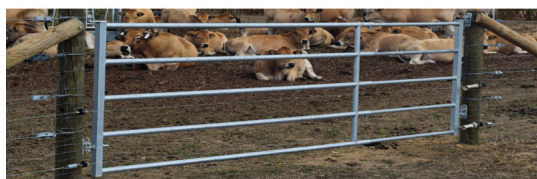

BARRIERA 5 TUBI PASCOLO 5 - 6 mt. con testata con chiavistello

BARRIERA 5 TUBI PASCOLO 5 - 6 mt. con testata con chiavistello

Valutazione: Nessuna valutazione

Prezzo

[Fai una domanda su questo prodotto](#)

Descrizione Barriera con 5 tubi modello pascolo. La barriera è completa di testata con chiavistello. Lunghezza estensibile da 5 a 6 mt.