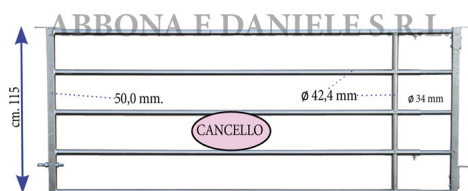

BARRIERA 5 TUBI PASCOLO 5 - 6 mt. con testata senza chiavistello

BARRIERA 5 TUBI PASCOLO 5 - 6 mt. con testata senza chiavistello

Valutazione: Nessuna valutazione

Prezzo

[Fai una domanda su questo prodotto](#)

Descrizione Barriera con 5 tubi modello pascolo. La barriera è completa di testata senza chiavistello con testata std. Lunghezza estensibile da 5 a 6 mt.