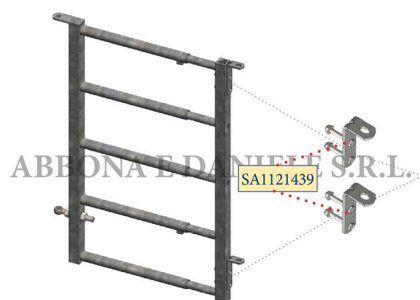

## STAFFA LA COPPIA PER PORTA SA1151912-SA1151914

STAFFA LA COPPIA PER PORTA SA1151912-SA1151914

Valutazione: Nessuna valutazione

**Prezzo**

[Fai una domanda su questo prodotto](#)

Descrizione Porta estensibile da 0,69 a 1,4 mt. con 5 tubi.