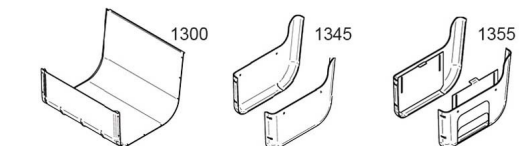

TESTATA MANGIATOIA MODULABILE OK PER BOVINI la coppia

TESTATA MANGIATOIA MODULABILE OK PER BOVINI la coppia

Valutazione: Nessuna valutazione

Prezzo

[Fai una domanda su questo prodotto](#)

Descrizione Testata di chiusura per mangiatoia SA11220 Qtà pz.2