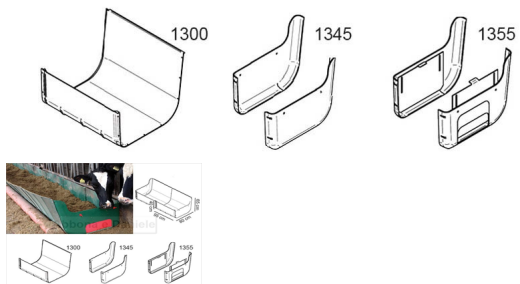

TESTATA MANGIATOIA MODULABILE OK PER BOVINI la coppia

TESTATA MANGIATOIA MODULABILE OK PER BOVINI la coppia

Valutazione: Nessuna valutazione

Prezzo

[Fai una domanda su questo prodotto](#)

Descrizione Testata di chiusura per mangiatoia SA11220 Qtà pz.2