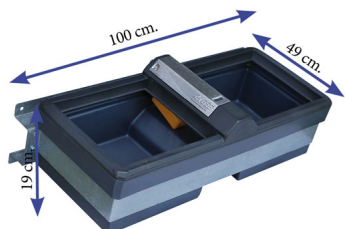

ABBEVERATOIO LA GEE POLYBAC DOPPIO 72 BASSA PRESS-PER CISTER

ABBEVERATOIO LA GEE POLYBAC DOPPIO 72 BASSA PRESS-PER CISTER

Valutazione: Nessuna valutazione

Prezzo

[Fai una domanda su questo prodotto](#)

Descrizione Vasca d'abbeveraggio da 72 lt. con doppia vasca e supporto in ferro zincato e con galleggiante a bassa pressione ideale per essere collegata a cisterne d'abbeveraggio.