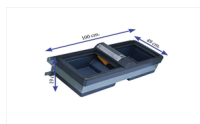

ABBEVERATOIO LA GEE POLYBAC DOPPIO 72 BASSA PRESS-PER CISTER

ABBEVERATOIO LA GEE POLYBAC DOPPIO 72 BASSA PRESS-PER CISTER

Valutazione: Nessuna valutazione

Prezzo

[Fai una domanda su questo prodotto](#)

Descrizione Vasca d'abbeveraggio da 72 lt. con doppia vasca e supporto in ferro zincato e con galleggiante a bassa pressione ideale per essere collegata a cisterne d'abbeveraggio.