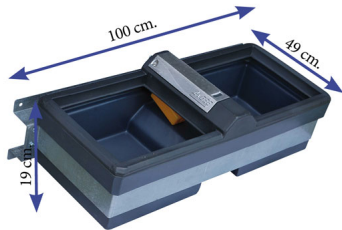

ABBEVERATOIO MOD. POLYBAC DOPPIO cm.106 CON SUPPORTO A MURO

ABBEVERATOIO MOD. POLYBAC DOPPIO cm.106 CON SUPPORTO A MURO

Valutazione: Nessuna valutazione

Prezzo

[Fai una domanda su questo prodotto](#)

Descrizione - polyetilene ad alta robustezza con bordo ripiegato lt.72 - tappo per la pulizia e svuotamento della vasca - ideale per tutti i tipi di animali - galleggiante con ingresso laterale in ottone 3/4' con la possibilità di regolare in altezza il livello dell'acqua e con una portata elevata (40 l / min) [Scheda tecnica](#)