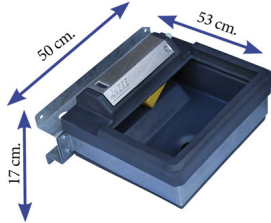

ABBEVERATOIO MOD. POLYBAC SINGOLO lt 25/cm.50 E SUPP. A MURO

ABBEVERATOIO MOD. POLYBAC SINGOLO lt 25/cm.50 E SUPP. A MURO

Valutazione: Nessuna valutazione

Prezzo

[Fai una domanda su questo prodotto](#)

Descrizione - polyetilene ad alta robustezza con bordo ripiegato lt.25 - tappo per la pulizia e svuotamento della vasca - ideale per tutti i tipi di animali - galleggiante con ingresso laterale in ottone 3/4" con la possibilità di regolare in altezza il livello dell'acqua e con una portata elevata (40 l / min) [Scheda tecnica](#)