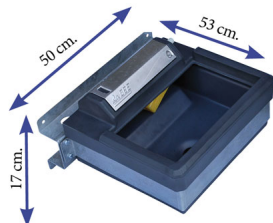

## ABBEVERATOIO MOD. POLYBAC SINGOLO lt 25/cm.50 E SUPP. A MURO

ABBEVERATOIO MOD. POLYBAC SINGOLO lt 25/cm.50 E SUPP. A MURO

Valutazione: Nessuna valutazione

**Prezzo**

[Fai una domanda su questo prodotto](#)

Descrizione - polyetilene ad alta robustezza con bordo ripiegato lt.25 - tappo per la pulizia e svuotamento della vasca - ideale per tutti i tipi di animali - galleggiante con ingresso laterale in ottone 3/4" con la possibilità di regolare in altezza il livello dell'acqua e con una portata elevata ( 40 l / min ) [Scheda tecnica](#)