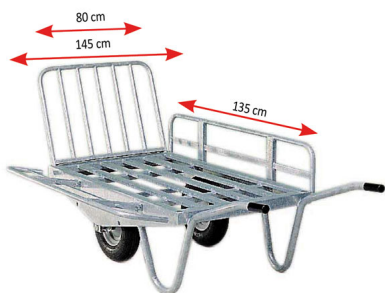

## CARRIOLA FIENO 2 RUOTE lun pianale mt 1,35 x larg 0,85/1,45

CARRIOLA FIENO 2 RUOTE lun pianale mt 1,35 x larg 0,85/1,45

Valutazione: Nessuna valutazione

**Prezzo**

[Fai una domanda su questo prodotto](#)