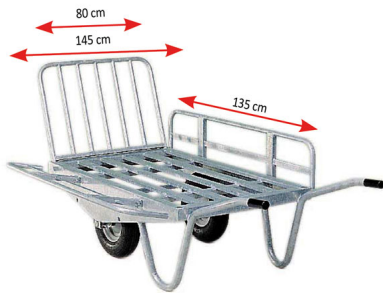

## CARRIOLA FIENO 2 RUOTE lun pianale mt 1,35 x larg 0,85/1,45

CARRIOLA FIENO 2 RUOTE lun pianale mt 1,35 x larg 0,85/1,45

Valutazione: Nessuna valutazione

**Prezzo**

[Fai una domanda su questo prodotto](#)