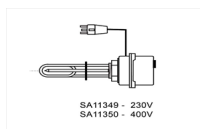

RESISTENZA 400V - 3000 W PER POMPA RISCALDANTE SUEVIA

SA11349 - 230V
SA11350 - 400V

RESISTENZA 400V - 3000 W PER POMPA RISCALDANTE SUEVIA

Valutazione: Nessuna valutazione

Prezzo

[Fai una domanda su questo prodotto](#)