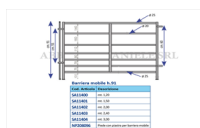

## BARRIERA MOBILE H.91 mt.1,20

Barriera mobile h.91

Cod. Articolo	Descrizione
SA11400	mt. 1,20
SA11401	mt. 1,50
SA11402	mt. 2,00
SA11403	mt. 2,40
SA11404	mt. 3,00
NP208096	Piede con piastra per barriera mobile

BARRIERA MOBILE H.91 mt.1,20

Valutazione: Nessuna valutazione

**Prezzo**

[Fai una domanda su questo prodotto](#)

Descrizione Barriera mobile in ferro zincato a caldo realizzata con 7 tubi orizzontali da 20 mm. / 25 mm. Altezza della barriera 90 cm. Lunghezza della barriera mt. 1,2