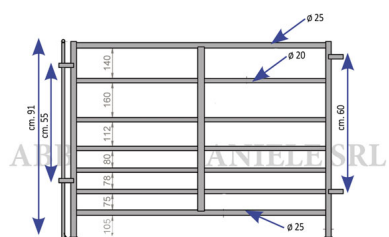

## BARRIERA MOBILE H.91 mt.1,20

Barriera mobile h.91

Cod. Articolo	Descrizione
SA11400	mt. 1,20
SA11401	mt. 1,50
SA11402	mt. 2,00
SA11403	mt. 2,40
SA11404	mt. 3,00
NP208096	Piede con piastra per barriera mobile

BARRIERA MOBILE H.91 mt.1,20

Valutazione: Nessuna valutazione

**Prezzo**

[Fai una domanda su questo prodotto](#)

Descrizione Barriera mobile in ferro zincato a caldo realizzata con 7 tubi orizzontali da 20 mm. / 25 mm. Altezza della barriera 90 cm. Lunghezza della barriera mt. 1,2