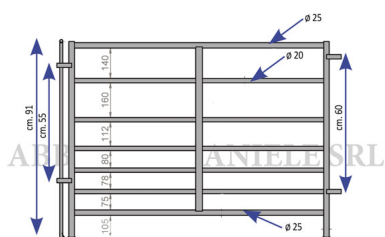

BARRIERA MOBILE H.91 mt.1,50

Barriera mobile h.91

Cod. Articolo	Descrizione
SA11400	mt. 1,20
SA11401	mt. 1,50
SA11402	mt. 2,00
SA11403	mt. 2,40
SA11404	mt. 3,00
NP208096	Piede con piastra per barriera mobile

BARRIERA MOBILE H.91 mt.1,50

Valutazione: Nessuna valutazione

Prezzo

[Fai una domanda su questo prodotto](#)

Descrizione Barriera mobile in ferro zincato a caldo realizzata con 7 tubi orizzontali da 20 mm. / 25 mm. Altezza della barriera 90 cm. Lunghezza della barriera mt. 1,5