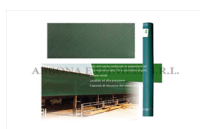

## TELO ANTI VENTO H.2 mt x 25 mt.

TELO ANTI VENTO H.2 mt x 25 mt.

Valutazione: Nessuna valutazione

**Prezzo**

[Fai una domanda su questo prodotto](#)

Descrizione Telo anti vento adatto a tutti i tipi di posa. È realizzato in poliestere ad alta resistenza intrecciato con un rivestimento in PVC flessibile per fornire un'estrema resistenza allo strappo, alla deformazione, all'arricciatura o all'invecchiamento. Offre il vantaggio di poter essere tagliato senza il rischio di strapparsi o sminuzzarsi. Può essere fissato mediante inchiodatura ai listelli o mediante rotolamento. Filtrazione dell'85 %  
Colore verde.