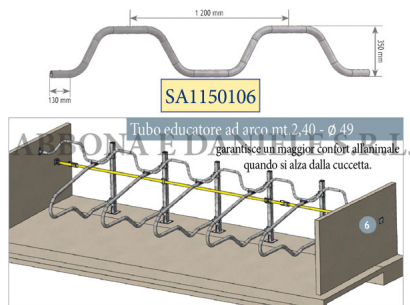

TUBO EDUCATORE AD ARCO mt.2,40 diam.49 PER BATTIFIANCO

TUBO EDUCATORE AD ARCO mt.2,40 diam.49 PER BATTIFIANCO

Valutazione: Nessuna valutazione

Prezzo

[Fai una domanda su questo prodotto](#)