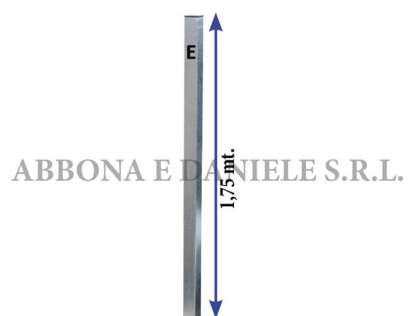

## PIANTONE DA ANNEGARE H. 1,75 mt PER BATTIFIANCO

PIANTONE DA ANNEGARE H. 1,75 mt PER BATTIFIANCO

Valutazione: Nessuna valutazione

**Prezzo**

[Fai una domanda su questo prodotto](#)