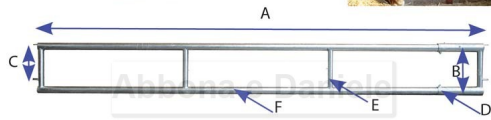

BARRIERA ALIMENTAZIONE 2 TUBI diam.76 4 mt. MT.4

Barriera garrot 2 tubi

Cod. Articolo	mt.	A	B	C	D	E	F
SA1151100	4	2375/4050	465	375	88,90	60,30	76,10
SA1151101	5	2480/2540	210	48,3	88,90	60,30	76,10
SA1151103	6	2980/3040	220	48,3	88,90	60,30	76,10