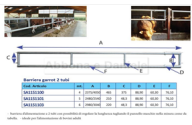

BARRIERA ALIMENTAZIONE 2 TUBI diam.76 4 mt. MT.4

Valutazione: Nessuna valutazione

Prezzo

[Fai una domanda su questo prodotto](#)

Descrizione Barriera a 2 tubi con diametro 76,4 mm.. Lunghezza della barriera mt.4 [Scheda tecnica](#)