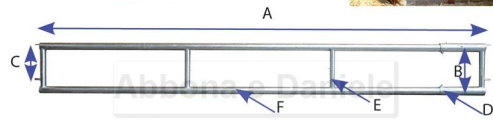

BARRIERA ALIMENTAZIONE 2 TUBI diam.76 5 mt. MT.5

Barriera garrot 2 tubi

Cod. Articolo	mt.	A	B	C	D	E	F
SA1151100	4	2375/4050	465	375	88,90	60,30	76,10
SA1151101	5	2480/2540	210	48,3	88,90	60,30	76,10
SA1151103	6	2980/3040	220	48,3	88,90	60,30	76,10