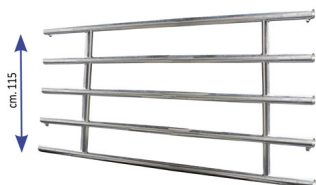

BARRIERA 5 TUBI 1 mt. mod. senza testata dx e sx

BARRIERA 5 TUBI 1 mt. mod. senza testata dx e sx

Valutazione: Nessuna valutazione

Prezzo

[Fai una domanda su questo prodotto](#)