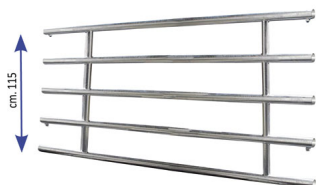

## BARRIERA 5 TUBI 2 mt. mod. senza testata dx e sx

BARRIERA 5 TUBI 2 mt. mod. senza testata dx e sx

Valutazione: Nessuna valutazione

**Prezzo**

[Fai una domanda su questo prodotto](#)