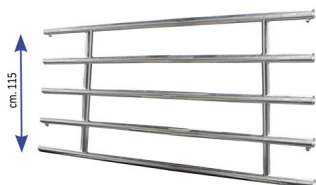

## BARRIERA 5 TUBI 3 mt. mod. senza testata dx e sx

BARRIERA 5 TUBI 3 mt. mod. senza testata dx e sx

Valutazione: Nessuna valutazione

**Prezzo**

[Fai una domanda su questo prodotto](#)