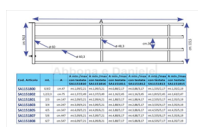

BARRIERA 4 TUBI 0,90 mt. - 2 mt senza testata

BARRIERA 4 TUBI 0,90 mt. - 2 mt senza testata

Valutazione: Nessuna valutazione

Prezzo

[Fai una domanda su questo prodotto](#)

Descrizione Barriera con 4 tubi adatta per bovini adulti. La testata non è compresa e si può abbinare a: SA1151814: testata passaggio uomo e vitello SA1151810: testata modello porta SA1151811: testata modello cancello SA1151815: testata con taglio per abbeveratoio [Scheda tecnica](#)