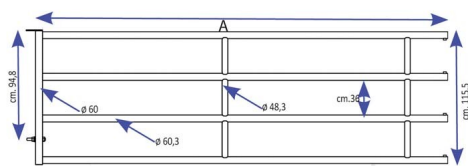

BARRIERA 4 TUBI 0,90 mt. - 2 mt senza testata

BARRIERA 4 TUBI 0,90 mt. - 2 mt senza testata

Valutazione: Nessuna valutazione

Prezzo

[Fai una domanda su questo prodotto](#)

Descrizione Barriera con 4 tubi adatta per bovini adulti. La testata non è compresa e si può abbinare a: SA1151814: testata passaggio uomo e vitello SA1151810: testata modello porta SA1151811: testata modello cancello SA1151815: testata con taglio per abbeveratoio [Scheda tecnica](#)