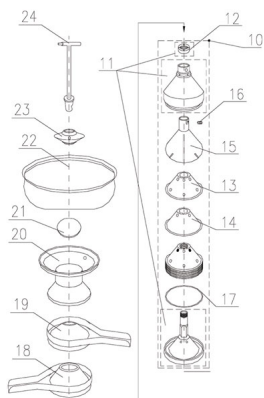

## RICAMBIO SCREMATRICE FJ90 CANALINA SCOLO PLASTICA SIERO SC18

Ricambi scrematrice

per trovare il ricambio  
digitate nella sezione  
ricerca del sito SC  
seguito dal numero es:  
SC10

RICAMBIO SCREMATRICE FJ90 CANALINA SCOLO PLASTICA SIERO SC18