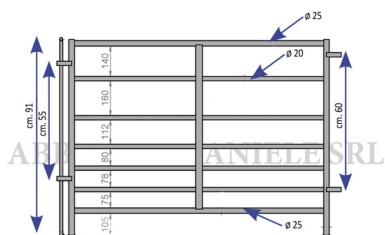

BARRIERA MOBILE H.91 mt.2,00

Barriera mobile h.91

Cod. Articolo	Descrizione
SA11400	mt. 1,20
SA11401	mt. 1,50
SA11402	mt. 2,00
SA11403	mt. 2,40
SA11404	mt. 3,00
NP208096	Piede con piastra per barriera mobile

BARRIERA MOBILE H.91 mt.2,00

Valutazione: Nessuna valutazione

Prezzo

[Fai una domanda su questo prodotto](#)

Descrizione Barriera mobile in ferro zincato a caldo realizzata con 7 tubi orizzontali da 20 mm. / 25 mm. Altezza della barriera 90 cm. Lunghezza della barriera mt. 2,0