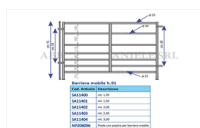

BARRIERA MOBILE H.91 mt.2,00

Barriera mobile h.91

Cod. Articolo	Descrizione
SA11400	mt. 1,20
SA11401	mt. 1,50
SA11402	mt. 2,00
SA11403	mt. 2,40
SA11404	mt. 3,00
NP208096	Piede con piastra per barriera mobile

BARRIERA MOBILE H.91 mt.2,00

Valutazione: Nessuna valutazione

Prezzo

[Fai una domanda su questo prodotto](#)

Descrizione Barriera mobile in ferro zincato a caldo realizzata con 7 tubi orizzontali da 20 mm. / 25 mm. Altezza della barriera 90 cm. Lunghezza della barriera mt. 2,0