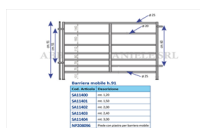

BARRIERA MOBILE H.91 mt.3,00

Barriera mobile h.91

Cod. Articolo	Descrizione
SA11400	mt. 1,20
SA11401	mt. 1,50
SA11402	mt. 2,00
SA11403	mt. 2,40
SA11404	mt. 3,00
NP208096	Piede con piastra per barriera mobile

BARRIERA MOBILE H.91 mt.3,00

Valutazione: Nessuna valutazione

Prezzo

[Fai una domanda su questo prodotto](#)

Descrizione Barriera mobile in ferro zincato a caldo realizzata con 7 tubi orizzontali da 20 mm. / 25 mm. Altezza della barriera 90 cm. Lunghezza della barriera mt. 3,0