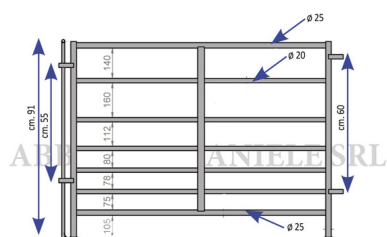

## BARRIERA MOBILE H.91 mt.3,00

Barriera mobile h.91

Cod. Articolo	Descrizione
SA11400	mt. 1,20
SA11401	mt. 1,50
SA11402	mt. 2,00
SA11403	mt. 2,40
SA11404	mt. 3,00
NP208096	Piede con piastra per barriera mobile

BARRIERA MOBILE H.91 mt.3,00

Valutazione: Nessuna valutazione

**Prezzo**

[Fai una domanda su questo prodotto](#)

Descrizione Barriera mobile in ferro zincato a caldo realizzata con 7 tubi orizzontali da 20 mm. / 25 mm. Altezza della barriera 90 cm. Lunghezza della barriera mt. 3,0