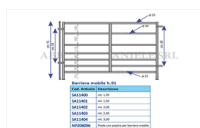

## BARRIERA MOBILE H.91 mt.3,00

Barriera mobile h.91

Cod. Articolo	Descrizione
SA11400	mt. 1,20
SA11401	mt. 1,50
SA11402	mt. 2,00
SA11403	mt. 2,40
SA11404	mt. 3,00
NP208096	Piede con piastra per barriera mobile

BARRIERA MOBILE H.91 mt.3,00

Valutazione: Nessuna valutazione

**Prezzo**

[Fai una domanda su questo prodotto](#)

Descrizione Barriera mobile in ferro zincato a caldo realizzata con 7 tubi orizzontali da 20 mm. / 25 mm. Altezza della barriera 90 cm. Lunghezza della barriera mt. 3,0