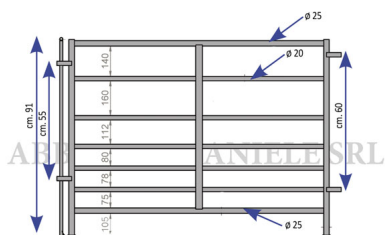

BARRIERA MOBILE H.91 mt.3,00

Barriera mobile h.91

Cod. Articolo	Descrizione
SA11400	mt. 1,20
SA11401	mt. 1,50
SA11402	mt. 2,00
SA11403	mt. 2,40
SA11404	mt. 3,00
NP208096	Piede con piastra per barriera mobile

BARRIERA MOBILE H.91 mt.3,00

Valutazione: Nessuna valutazione

Prezzo

[Fai una domanda su questo prodotto](#)

Descrizione Barriera mobile in ferro zincato a caldo realizzata con 7 tubi orizzontali da 20 mm. / 25 mm. Altezza della barriera 90 cm. Lunghezza della barriera mt. 3,0