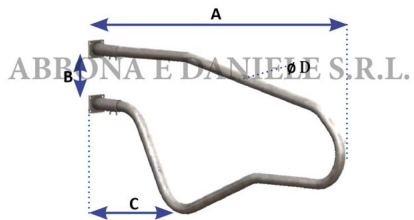

BATTIFIANCO MODELLO SUPERCONFORT mt.1,75

Battifianco SUPERCONFORT

Cod. Articolo	Adatto	A	B	C	φ D
SA1150303	Manze	cm.175	cm.22	cm.61,1	mm.48,3
SA1150310	Bovine adulte	cm.176	cm.20,6	cm.61,1	mm.60,3
SA1150301	Bovine adulte	cm.197,5	cm.25	cm.69,5	mm.60,3

BATTIFIANCO MODELLO SUPERCONFORT mt.1,75

Valutazione: Nessuna valutazione

Prezzo

[Fai una domanda su questo prodotto](#)