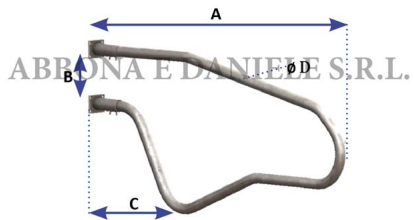

## BATTIFIANCO MODELLO SUPERCONFORT mt.1,75

Battifianco SUPERCONFORT

Cod. Articolo	Adatto	A	B	C	φ D
SA1150303	Manze	cm.175	cm.22	cm.61,1	mm.48,3
SA1150310	Bovine adulte	cm.176	cm.20,6	cm.61,1	mm.60,3
SA1150301	Bovine adulte	cm.197,5	cm.25	cm.69,5	mm.60,3

BATTIFIANCO MODELLO SUPERCONFORT mt.1,75

Valutazione: Nessuna valutazione

**Prezzo**

[Fai una domanda su questo prodotto](#)