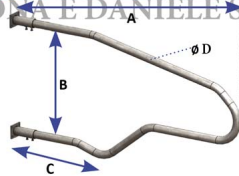

BATTIFIANCO MODELLO EUROPA mt 1,75

Battifianco Europa

Cod. Articolo	Adatto	A	B	C	Ø D
SA1150306	Manze	cm.145	cm.54	cm.57,5	mm.48,3
SA1150220	Manze	cm.160	cm.65	cm.55	mm.48,3
SA1150304	Manze	cm.175	cm.59	cm.61,5	mm.48,3
SA1150219	Bovine adulte	cm.180	cm.70	cm.64,4	mm.60,3
SA1150307	Bovine adulte	cm.195	cm.84	cm.67,5	mm.60,3
SA1150302	Bovine adulte	cm.208	cm.84	cm.82,5	mm.60,3
SA1150308	Bovine adulte	cm.220	cm.84	cm.94,5	mm.60,3

ABBONDANTE DANIELE S.R.L.

BATTIFIANCO MODELLO EUROPA mt 1,75

Valutazione: Nessuna valutazione

Prezzo

[Fai una domanda su questo prodotto](#)