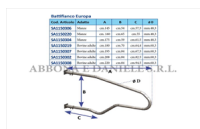

BATTIFIANCO MODELLO EUROPA mt 1,75

Battifianco Europa

Cod. Articolo	Adatto	A	B	C	Ø D
SA1150306	Manze	cm.145	cm.54	cm.57,5	mm.48,3
SA1150220	Manze	cm.160	cm.65	cm.55	mm.48,3
SA1150304	Manze	cm.175	cm.59	cm.61,5	mm.48,3
SA1150219	Bovine adulte	cm.180	cm.70	cm.64,4	mm.60,3
SA1150307	Bovine adulte	cm.195	cm.84	cm.67,5	mm.60,3
SA1150302	Bovine adulte	cm.208	cm.84	cm.82,5	mm.60,3
SA1150308	Bovine adulte	cm.220	cm.84	cm.94,5	mm.60,3

ABBONDANTE DANIELE S.R.L.

BATTIFIANCO MODELLO EUROPA mt 1,75

Valutazione: Nessuna valutazione

Prezzo

[Fai una domanda su questo prodotto](#)