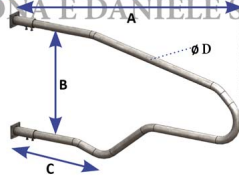

BATTIFIANCO MODELLO EUROPA mt 1,75

Battifianco Europa

Cod. Articolo	Adatto	A	B	C	Ø D
SA1150306	Manze	cm.145	cm.54	cm.57,5	mm.48,3
SA1150220	Manze	cm.160	cm.65	cm.55	mm.48,3
SA1150304	Manze	cm.175	cm.59	cm.61,5	mm.48,3
SA1150219	Bovine adulte	cm.180	cm.70	cm.64,4	mm.60,3
SA1150307	Bovine adulte	cm.195	cm.84	cm.67,5	mm.60,3
SA1150302	Bovine adulte	cm.208	cm.84	cm.82,5	mm.60,3
SA1150308	Bovine adulte	cm.220	cm.84	cm.94,5	mm.60,3

ABBOCCO E DANIELE S.R.L.

BATTIFIANCO MODELLO EUROPA mt 1,75

Valutazione: Nessuna valutazione

Prezzo

[Fai una domanda su questo prodotto](#)