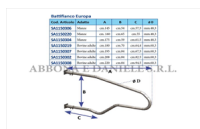

BATTIFIANCO MODELLO EUROPA mt 1,75

Battifianco Europa

Cod. Articolo	Adatto	A	B	C	Ø D
SA1150306	Manze	cm.145	cm.54	cm.57,5	mm.48,3
SA1150220	Manze	cm.160	cm.65	cm.55	mm.48,3
SA1150304	Manze	cm.175	cm.59	cm.61,5	mm.48,3
SA1150219	Bovine adulte	cm.180	cm.70	cm.64,4	mm.60,3
SA1150307	Bovine adulte	cm.195	cm.84	cm.67,5	mm.60,3
SA1150302	Bovine adulte	cm.208	cm.84	cm.82,5	mm.60,3
SA1150308	Bovine adulte	cm.220	cm.84	cm.94,5	mm.60,3

ABBOCCO E DANIELE S.R.L.

BATTIFIANCO MODELLO EUROPA mt 1,75

Valutazione: Nessuna valutazione

Prezzo

[Fai una domanda su questo prodotto](#)