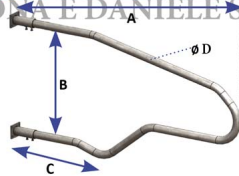

## BATTIFIANCO MODELLO EUROPA mt 1,45

Battifianco Europa

Cod. Articolo	Adatto	A	B	C	Ø D
SA1150306	Manze	cm.145	cm.54	cm.57,5	mm.48,3
SA1150220	Manze	cm.160	cm.65	cm.55	mm.48,3
SA1150304	Manze	cm.175	cm.59	cm.61,5	mm.48,3
SA1150219	Bovine adulte	cm.180	cm.70	cm.64,4	mm.60,3
SA1150307	Bovine adulte	cm.195	cm.84	cm.67,5	mm.60,3
SA1150302	Bovine adulte	cm.208	cm.84	cm.82,5	mm.60,3
SA1150308	Bovine adulte	cm.220	cm.84	cm.94,5	mm.60,3

ABBONDANTE DANIELE S.R.L.

BATTIFIANCO MODELLO EUROPA mt 1,45

Valutazione: Nessuna valutazione

**Prezzo**

[Fai una domanda su questo prodotto](#)