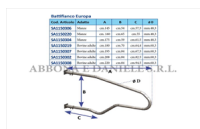

## BATTIFIANCO MODELLO EUROPA mt 1,45

Battifianco Europa

Cod. Articolo	Adatto	A	B	C	Ø D
SA1150306	Manze	cm.145	cm.54	cm.57,5	mm.48,3
SA1150220	Manze	cm.160	cm.65	cm.55	mm.48,3
SA1150304	Manze	cm.175	cm.59	cm.61,5	mm.48,3
SA1150219	Bovine adulte	cm.180	cm.70	cm.64,4	mm.60,3
SA1150307	Bovine adulte	cm.195	cm.84	cm.67,5	mm.60,3
SA1150302	Bovine adulte	cm.208	cm.84	cm.82,5	mm.60,3
SA1150308	Bovine adulte	cm.220	cm.84	cm.94,5	mm.60,3

ABBONDANTE DANIELE S.R.L.

BATTIFIANCO MODELLO EUROPA mt 1,45

Valutazione: Nessuna valutazione

**Prezzo**

[Fai una domanda su questo prodotto](#)