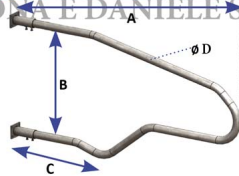

## BATTIFIANCO MODELLO EUROPA mt 1,95

Battifianco Europa

Cod. Articolo	Adatto	A	B	C	Ø D
SA1150306	Manze	cm.145	cm.54	cm.57,5	mm.48,3
SA1150220	Manze	cm.160	cm.65	cm.55	mm.48,3
SA1150304	Manze	cm.175	cm.59	cm.61,5	mm.48,3
SA1150219	Bovine adulte	cm.180	cm.70	cm.64,4	mm.60,3
SA1150307	Bovine adulte	cm.195	cm.84	cm.67,5	mm.60,3
SA1150302	Bovine adulte	cm.208	cm.84	cm.82,5	mm.60,3
SA1150308	Bovine adulte	cm.220	cm.84	cm.94,5	mm.60,3

ABBOCCO E DANIELE S.R.L.

BATTIFIANCO MODELLO EUROPA mt 1,95

Valutazione: Nessuna valutazione

**Prezzo**

[Fai una domanda su questo prodotto](#)