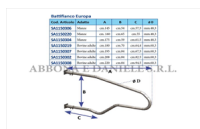

BATTIFIANCO MODELLO EUROPA mt 1,95

Battifianco Europa

Cod. Articolo	Adatto	A	B	C	Ø D
SA1150306	Manze	cm.145	cm.54	cm.57,5	mm.48,3
SA1150220	Manze	cm.160	cm.65	cm.55	mm.48,3
SA1150304	Manze	cm.175	cm.59	cm.61,5	mm.48,3
SA1150219	Bovine adulte	cm.180	cm.70	cm.64,4	mm.60,3
SA1150307	Bovine adulte	cm.195	cm.84	cm.67,5	mm.60,3
SA1150302	Bovine adulte	cm.208	cm.84	cm.82,5	mm.60,3
SA1150308	Bovine adulte	cm.220	cm.84	cm.94,5	mm.60,3

ABBOCCO E DANIELE S.R.L.

BATTIFIANCO MODELLO EUROPA mt 1,95

Valutazione: Nessuna valutazione

Prezzo

[Fai una domanda su questo prodotto](#)