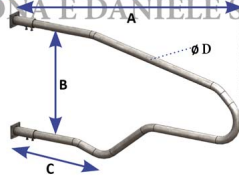

BATTIFIANCO MODELLO EUROPA mt 1,95

Battifianco Europa

Cod. Articolo	Adatto	A	B	C	Ø D
SA1150306	Manze	cm.145	cm.54	cm.57,5	mm.48,3
SA1150220	Manze	cm.160	cm.65	cm.55	mm.48,3
SA1150304	Manze	cm.175	cm.59	cm.61,5	mm.48,3
SA1150219	Bovine adulte	cm.180	cm.70	cm.64,4	mm.60,3
SA1150307	Bovine adulte	cm.195	cm.84	cm.67,5	mm.60,3
SA1150302	Bovine adulte	cm.208	cm.84	cm.82,5	mm.60,3
SA1150308	Bovine adulte	cm.220	cm.84	cm.94,5	mm.60,3

ABBOCCO E DANIELE S.R.L.

BATTIFIANCO MODELLO EUROPA mt 1,95

Valutazione: Nessuna valutazione

Prezzo

[Fai una domanda su questo prodotto](#)