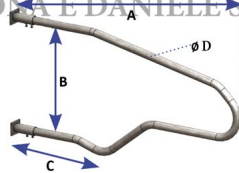

## BATTIFIANCO MODELLO EUROPA mt.2,20

Battifianco Europa

Cod. Articolo	Adatto	A	B	C	Ø D
SA1150306	Manze	cm.145	cm.54	cm.57,5	mm.48,3
SA1150220	Manze	cm.160	cm.65	cm.55	mm.48,3
SA1150304	Manze	cm.175	cm.59	cm.61,5	mm.48,3
SA1150219	Bovine adulte	cm.180	cm.70	cm.64,4	mm.60,3
SA1150307	Bovine adulte	cm.195	cm.84	cm.67,5	mm.60,3
SA1150302	Bovine adulte	cm.208	cm.84	cm.82,5	mm.60,3
SA1150308	Bovine adulte	cm.220	cm.84	cm.94,5	mm.60,3

ABBOCCO E DANIELE S.R.L.

BATTIFIANCO MODELLO EUROPA mt.2,20

Valutazione: Nessuna valutazione

**Prezzo**

[Fai una domanda su questo prodotto](#)