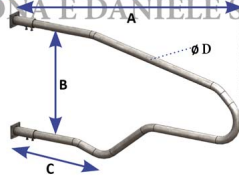

BATTIFIANCO MODELLO EUROPA mt.2,20

Battifianco Europa

Cod. Articolo	Adatto	A	B	C	Ø D
SA1150306	Manze	cm.145	cm.54	cm.57,5	mm.48,3
SA1150220	Manze	cm.160	cm.65	cm.55	mm.48,3
SA1150304	Manze	cm.175	cm.59	cm.61,5	mm.48,3
SA1150219	Bovine adulte	cm.180	cm.70	cm.64,4	mm.60,3
SA1150307	Bovine adulte	cm.195	cm.84	cm.67,5	mm.60,3
SA1150302	Bovine adulte	cm.208	cm.84	cm.82,5	mm.60,3
SA1150308	Bovine adulte	cm.220	cm.84	cm.94,5	mm.60,3

ABBOCCO E DANIELE S.R.L.

BATTIFIANCO MODELLO EUROPA mt.2,20

Valutazione: Nessuna valutazione

Prezzo

[Fai una domanda su questo prodotto](#)