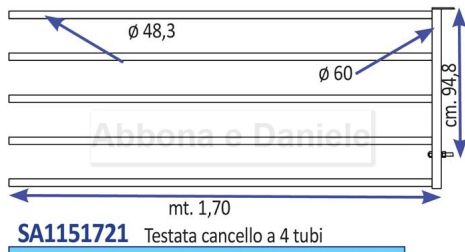

TESTATA BARRIERA 5 TUBI mod. CANCELLO SENZA CHIAVISTELLO

TESTATA BARRIERA 5 TUBI mod. CANCELLO SENZA CHIAVISTELLO

Valutazione: Nessuna valutazione

Prezzo

[Fai una domanda su questo prodotto](#)

Descrizione Testata barriera a 5 tubi con chiusura std Abbinare la testata alla barriera di lunghezza richiesta.