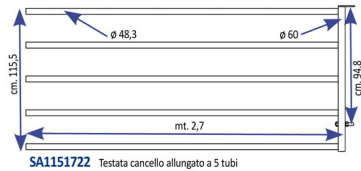

## TESTATA BARRIERA 5 TUBI ALLUNGATA mod. CANCELLO

SA1151722 Testata cancello allungato a 5 tubi

TESTATA BARRIERA 5 TUBI ALLUNGATA mod. CANCELLO

Valutazione: Nessuna valutazione

**Prezzo**

[Fai una domanda su questo prodotto](#)

Descrizione Testata barriera a 5 tubi allungata con chiusura std Abbinare la testata alla barriera di lunghezza richiesta.