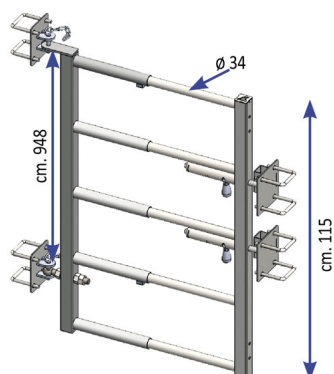

PORTA ESTENSIBILE 5 TUBI constaffe fissaggio su SA1151818

PORTA ESTENSIBILE 5 TUBI constaffe fissaggio su SA1151818

Valutazione: Nessuna valutazione

Prezzo

[Fai una domanda su questo prodotto](#)

Descrizione Porta estensibile a 4 tubi completa di staffe per il fissaggio sul tubo quadro della testata barriera SA1151818. Dotata di serie 2 perni di chiusura.