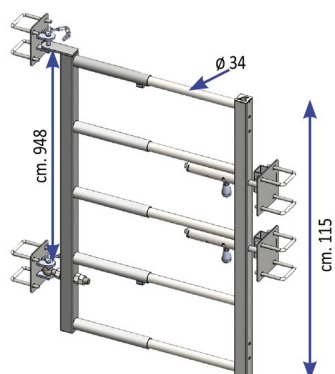

## PORTA ESTENSIBILE 5 TUBI constaffe fissaggio su SA1151818

PORTA ESTENSIBILE 5 TUBI constaffe fissaggio su SA1151818

Valutazione: Nessuna valutazione

**Prezzo**

[Fai una domanda su questo prodotto](#)

Descrizione Porta estensibile a 4 tubi completa di staffe per il fissaggio sul tubo quadro della testata barriera SA1151818. Dotata di serie 2 perni di chiusura.