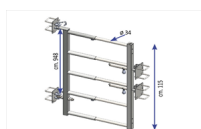

## PORTA ESTENSIBILE 5 TUBI constaffe fissaggio su SA1151818

PORTA ESTENSIBILE 5 TUBI constaffe fissaggio su SA1151818

Valutazione: Nessuna valutazione

**Prezzo**

[Fai una domanda su questo prodotto](#)

Descrizione Porta estensibile a 4 tubi completa di staffe per il fissaggio sul tubo quadro della testata barriera SA1151818. Dotata di serie 2 perni di chiusura.