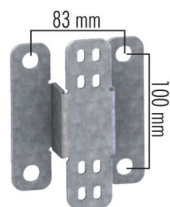

STAFFA LA COPPIA PER LA FISSAZIONE A MURO PORTA SECURIPASS

SA1151923

STAFFA LA COPPIA PER LA FISSAZIONE A MURO PORTA SECURIPASS

Valutazione: Nessuna valutazione

Prezzo

[Fai una domanda su questo prodotto](#)