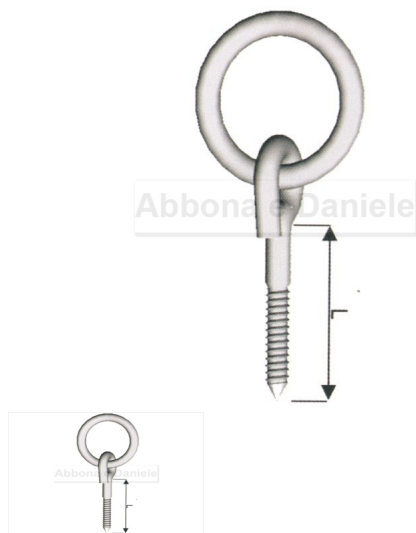

## ANELLO SCUDERIA CON VITE LEGNO mm. 10 x 80

ANELLO SCUDERIA CON VITE LEGNO mm. 10 x 80

Valutazione: Nessuna valutazione

**Prezzo**

[Fai una domanda su questo prodotto](#)

Descrizione Anello da scuderia con vite da legno da mm. 10 x 80