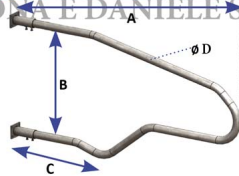

BATTIFIANCO MODELLO EUROPA mt 1,80

Battifianco Europa

Cod. Articolo	Adatto	A	B	C	Ø D
SA1150306	Manze	cm.145	cm.54	cm.57,5	mm.48,3
SA1150220	Manze	cm.160	cm.65	cm.55	mm.48,3
SA1150304	Manze	cm.175	cm.59	cm.61,5	mm.48,3
SA1150219	Bovine adulte	cm.180	cm.70	cm.64,4	mm.60,3
SA1150307	Bovine adulte	cm.195	cm.84	cm.67,5	mm.60,3
SA1150302	Bovine adulte	cm.208	cm.84	cm.82,5	mm.60,3
SA1150308	Bovine adulte	cm.220	cm.84	cm.94,5	mm.60,3

ABBONDI E DANIELE S.R.L.

BATTIFIANCO MODELLO EUROPA mt 1,80

Valutazione: Nessuna valutazione

Prezzo

[Fai una domanda su questo prodotto](#)