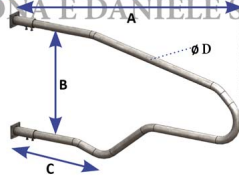

## BATTIFIANCO MODELLO EUROPA mt 1,80

Battifianco Europa

Cod. Articolo	Adatto	A	B	C	Ø D
SA1150306	Manze	cm.145	cm.54	cm.57,5	mm.48,3
SA1150220	Manze	cm.160	cm.65	cm.55	mm.48,3
SA1150304	Manze	cm.175	cm.59	cm.61,5	mm.48,3
SA1150219	Bovine adulte	cm.180	cm.70	cm.64,4	mm.60,3
SA1150307	Bovine adulte	cm.195	cm.84	cm.67,5	mm.60,3
SA1150302	Bovine adulte	cm.208	cm.84	cm.82,5	mm.60,3
SA1150308	Bovine adulte	cm.220	cm.84	cm.94,5	mm.60,3

ABBOCCO E DANIELE S.R.L.

BATTIFIANCO MODELLO EUROPA mt 1,80

Valutazione: Nessuna valutazione

**Prezzo**

[Fai una domanda su questo prodotto](#)