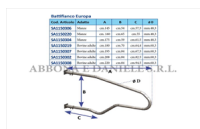

BATTIFIANCO MODELLO EUROPA mt 1,80

Battifianco Europa

Cod. Articolo	Adatto	A	B	C	Ø D
SA1150306	Manze	cm.145	cm.54	cm.57,5	mm.48,3
SA1150220	Manze	cm.160	cm.65	cm.55	mm.48,3
SA1150304	Manze	cm.175	cm.59	cm.61,5	mm.48,3
SA1150219	Bovine adulte	cm.180	cm.70	cm.64,4	mm.60,3
SA1150307	Bovine adulte	cm.195	cm.84	cm.67,5	mm.60,3
SA1150302	Bovine adulte	cm.208	cm.84	cm.82,5	mm.60,3
SA1150308	Bovine adulte	cm.220	cm.84	cm.94,5	mm.60,3

ABBONDI E DANIELE S.R.L.

BATTIFIANCO MODELLO EUROPA mt 1,80

Valutazione: Nessuna valutazione

Prezzo

[Fai una domanda su questo prodotto](#)