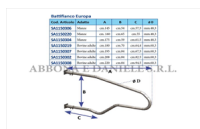

BATTIFIANCO MODELLO EUROPA mt 1,60

Battifianco Europa

Cod. Articolo	Adatto	A	B	C	Ø D
SA1150306	Manze	cm.145	cm.54	cm.57,5	mm.48,3
SA1150220	Manze	cm.160	cm.65	cm.55	mm.48,3
SA1150304	Manze	cm.175	cm.59	cm.61,5	mm.48,3
SA1150219	Bovine adulte	cm.180	cm.70	cm.64,4	mm.60,3
SA1150307	Bovine adulte	cm.195	cm.84	cm.67,5	mm.60,3
SA1150302	Bovine adulte	cm.208	cm.84	cm.82,5	mm.60,3
SA1150308	Bovine adulte	cm.220	cm.84	cm.94,5	mm.60,3

ABBOCCO E DANIELE S.R.L.

BATTIFIANCO MODELLO EUROPA mt 1,60

Valutazione: Nessuna valutazione

Prezzo

[Fai una domanda su questo prodotto](#)