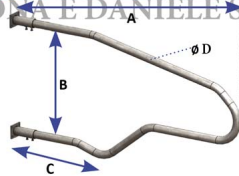

## BATTIFIANCO MODELLO EUROPA mt 1,60

Battifianco Europa

Cod. Articolo	Adatto	A	B	C	Ø D
SA1150306	Manze	cm.145	cm.54	cm.57,5	mm.48,3
SA1150220	Manze	cm.160	cm.65	cm.55	mm.48,3
SA1150304	Manze	cm.175	cm.59	cm.61,5	mm.48,3
SA1150219	Bovine adulte	cm.180	cm.70	cm.64,4	mm.60,3
SA1150307	Bovine adulte	cm.195	cm.84	cm.67,5	mm.60,3
SA1150302	Bovine adulte	cm.208	cm.84	cm.82,5	mm.60,3
SA1150308	Bovine adulte	cm.220	cm.84	cm.94,5	mm.60,3

ABBONDANTE DANIELE S.R.L.

BATTIFIANCO MODELLO EUROPA mt 1,60

Valutazione: Nessuna valutazione

**Prezzo**

[Fai una domanda su questo prodotto](#)