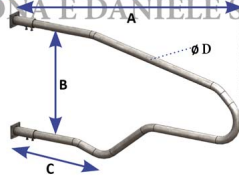

BATTIFIANCO MODELLO EUROPA mt 1,60

Battifianco Europa

Cod. Articolo	Adatto	A	B	C	Ø D
SA1150306	Manze	cm.145	cm.54	cm.57,5	mm.48,3
SA1150220	Manze	cm.160	cm.65	cm.55	mm.48,3
SA1150304	Manze	cm.175	cm.59	cm.61,5	mm.48,3
SA1150219	Bovine adulte	cm.180	cm.70	cm.64,4	mm.60,3
SA1150307	Bovine adulte	cm.195	cm.84	cm.67,5	mm.60,3
SA1150302	Bovine adulte	cm.208	cm.84	cm.82,5	mm.60,3
SA1150308	Bovine adulte	cm.220	cm.84	cm.94,5	mm.60,3

ABBOCCO E DANIELE S.R.L.

BATTIFIANCO MODELLO EUROPA mt 1,60

Valutazione: Nessuna valutazione

Prezzo

[Fai una domanda su questo prodotto](#)