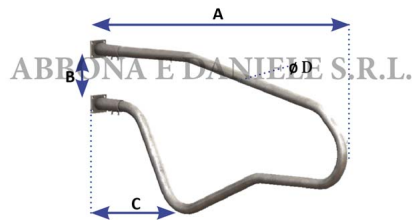

BATTIFIANCO MODELLO SUPERCONFORT mt.1,975

Battifianco SUPERCONFORT

Cod. Articolo	Adatto	A	B	C	φ D
SA1150303	Manze	cm.175	cm.22	cm.61,1	mm.48,3
SA1150310	Bovine adulte	cm.176	cm.20,6	cm.61,1	mm.60,3
SA1150301	Bovine adulte	cm.197,5	cm.25	cm.69,5	mm.60,3

BATTIFIANCO MODELLO SUPERCONFORT mt.1,975

Valutazione: Nessuna valutazione

Prezzo

[Fai una domanda su questo prodotto](#)