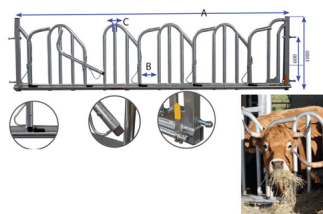

AUTOCATTURA PRO SUEDOIS COSNET 1 mt. 1 posto

AUTOCATTURA PRO SUEDOIS COSNET 1 mt. 1 posto

Valutazione: Nessuna valutazione

Prezzo

[Fai una domanda su questo prodotto](#)

Descrizione Autocattura mod.Suedois da mt.1 con 1 posto modello ideale per bovini adulti con corna lunghe, perchè essendo libera sulla parte superiore l'animale riesce ad infilare la testa nell'autocattura senza difficoltà. [Scheda tecnica](#) [Accessori](#) [Schema installazione](#)