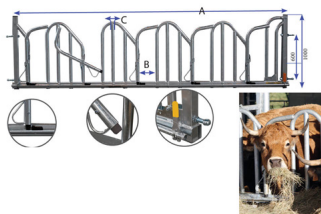

## AUTOCATTURA PRO SUEDOIS COSNET 1 mt. 1 posto

AUTOCATTURA PRO SUEDOIS COSNET 1 mt. 1 posto

Valutazione: Nessuna valutazione

**Prezzo**

[Fai una domanda su questo prodotto](#)

Descrizione Autocattura mod.Suedois da mt.1 con 1 posto modello ideale per bovini adulti con corna lunghe, perchè essendo libera sulla parte superiore l'animale riesce ad infilare la testa nell'autocattura senza difficoltà. [Scheda tecnica](#) [Accessori](#) [Schema installazione](#)