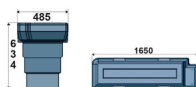

## VASCA POLYBAC 175 S 1,65 mt. - capacità 300 lt.

VASCA POLYBAC 175 S 1,65 mt. - capacità 300 lt.

Valutazione: Nessuna valutazione

**Prezzo**

[Fai una domanda su questo prodotto](#)

Descrizione - vasca d'abbeveraggio con capacità di 175 lt. - completo di galleggiante con una portata di 32 lt/min e bordo interno ripiegato all'interno. - disponibile come accessorio la protezione zincata. [Scheda tecnica](#)