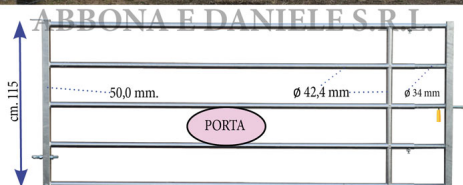

BARRIERA 5 TUBI PASCOLO 3 - 4 mt. con testata con chiavistello

BARRIERA 5 TUBI PASCOLO 3 - 4 mt. con testata con chiavistello

Valutazione: Nessuna valutazione

Prezzo

[Fai una domanda su questo prodotto](#)

Descrizione Barriera con 5 tubi modello pascolo. La barriera è completa di testata con chiavistello. Lunghezza estensibile da 3 a 4 mt.