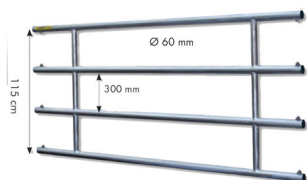

BARRIERA 4 TUBI 2 mt. mod. senza testata dx e sx

BARRIERA 4 TUBI 2 mt. mod. senza testata dx e sx

Valutazione: Nessuna valutazione

Prezzo

[Fai una domanda su questo prodotto](#)